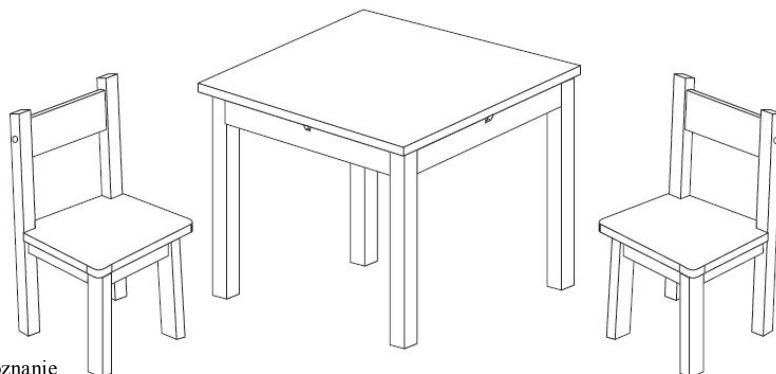

Stolik z Krzeselkami Deluxe / Deluxe table with chairs

Deluxe Tisch mit Stühlen

Katalog no **102/244159**

PL. Szanowni Państwo,
Bardzo dziękujemy za zakup naszego produktu, prosimy o zapoznanie się z niniejszą instrukcją oraz zmontowanie Łóżeczka zgodnie z jej zaleceniami.
Montaż powinien być przeprowadzony przez dwie osoby dorosłe.

Ostrzeżenie!

Kształty półkolisty – ryzyko uduszenia. Wymaga montażu przez osobę dorosłą. Tylko do użytku domowego. Tylko do stosowania w domu. Zachowaj instrukcje montażu na przyszłość. Stosować na płaskich powierzchniach, tylko na poziomym podłożu. Nie należy dzieciom pozwalać na wspinanie się na produkt, ani ciągniecie go. Nie właściwe stosowanie może sprawić, że produkt stanie się zagrożeniem i zwiększy ryzyko odniesienia obrażeń ciała.